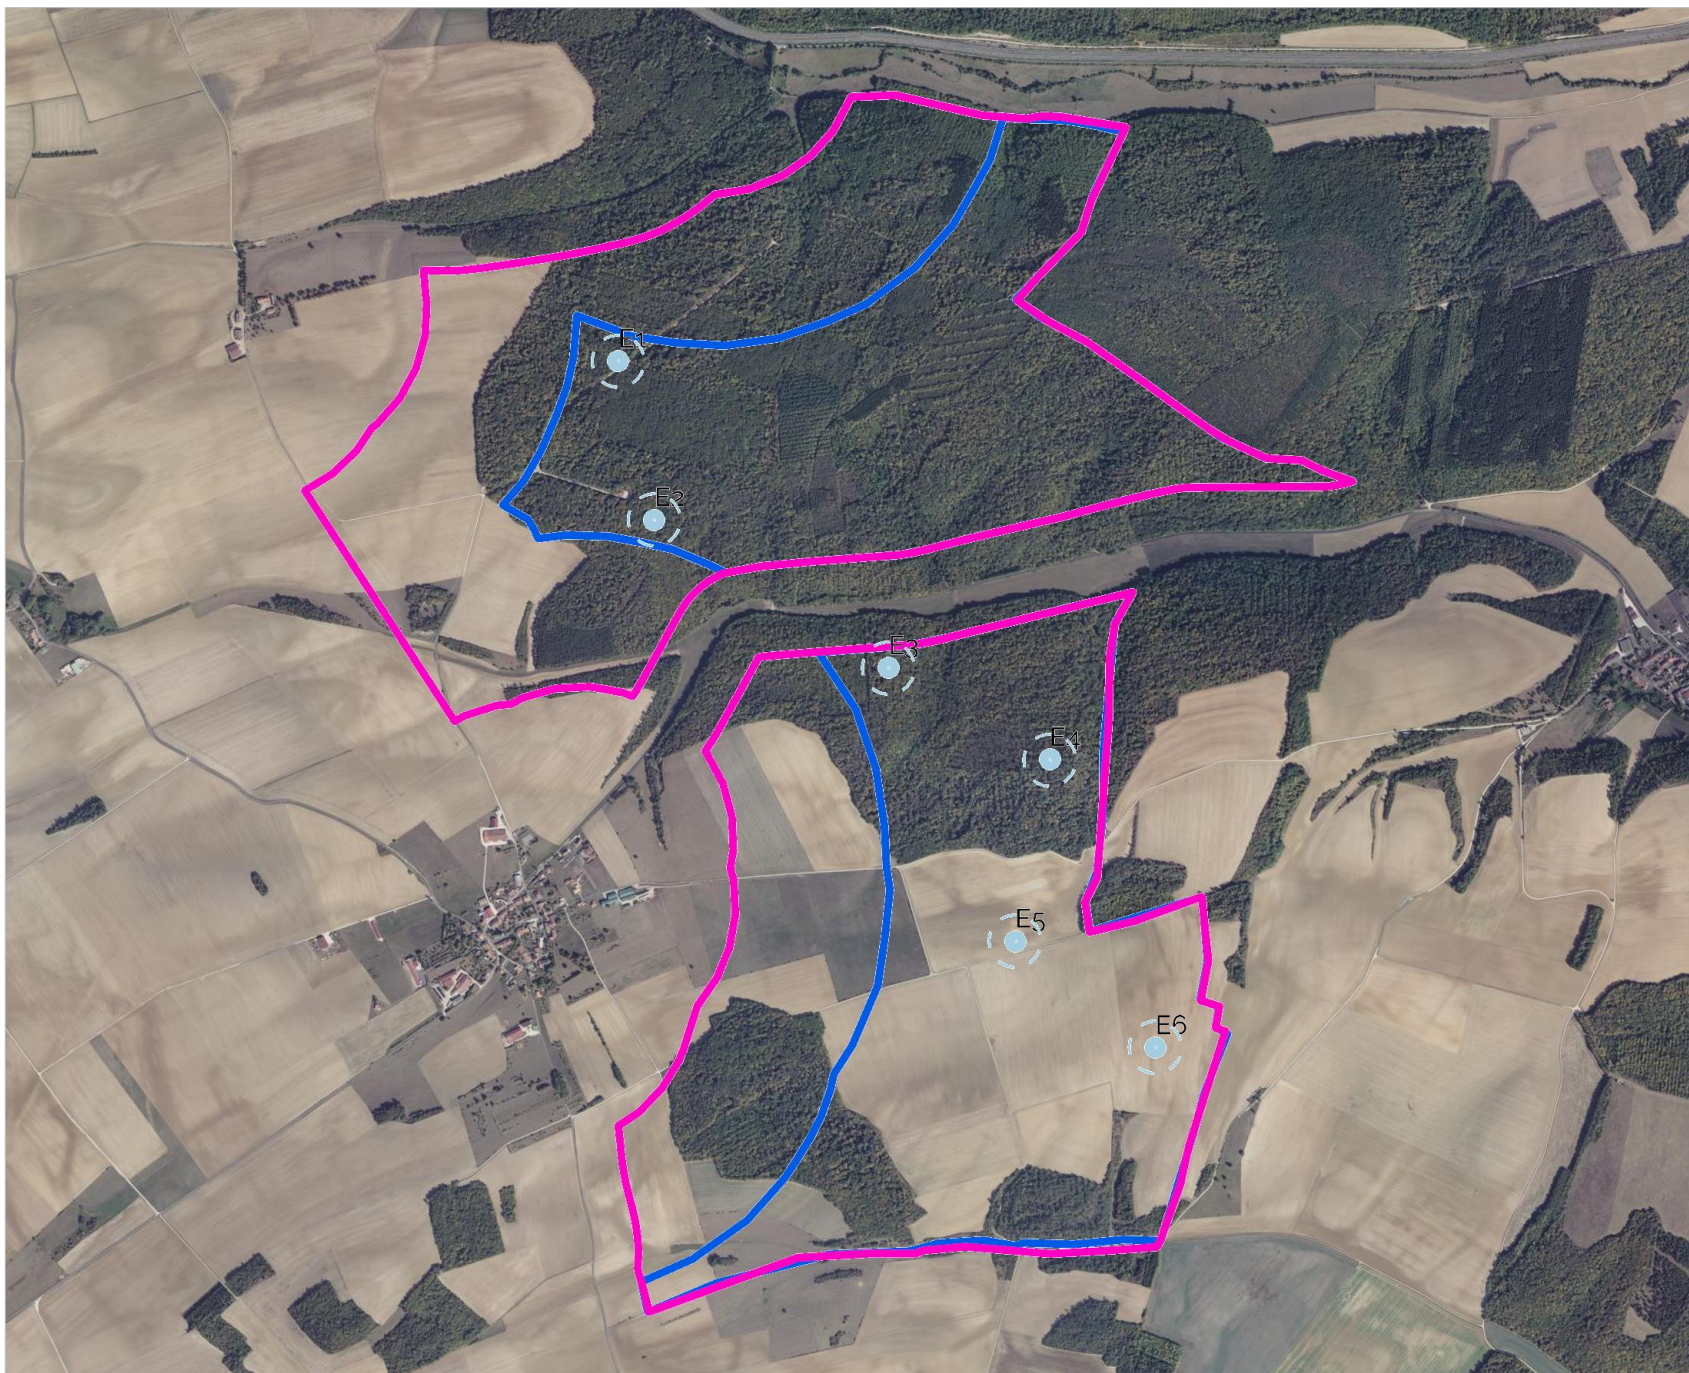

Projet éolien du Grand Chanois - commune de Naives-en-Blais

Variante d'implantation V1

Surplomb (éolien)

V1

Implantations (éolien)

V1

Zones projets (éolien)

ZIP

Zone d'étude

0 1km