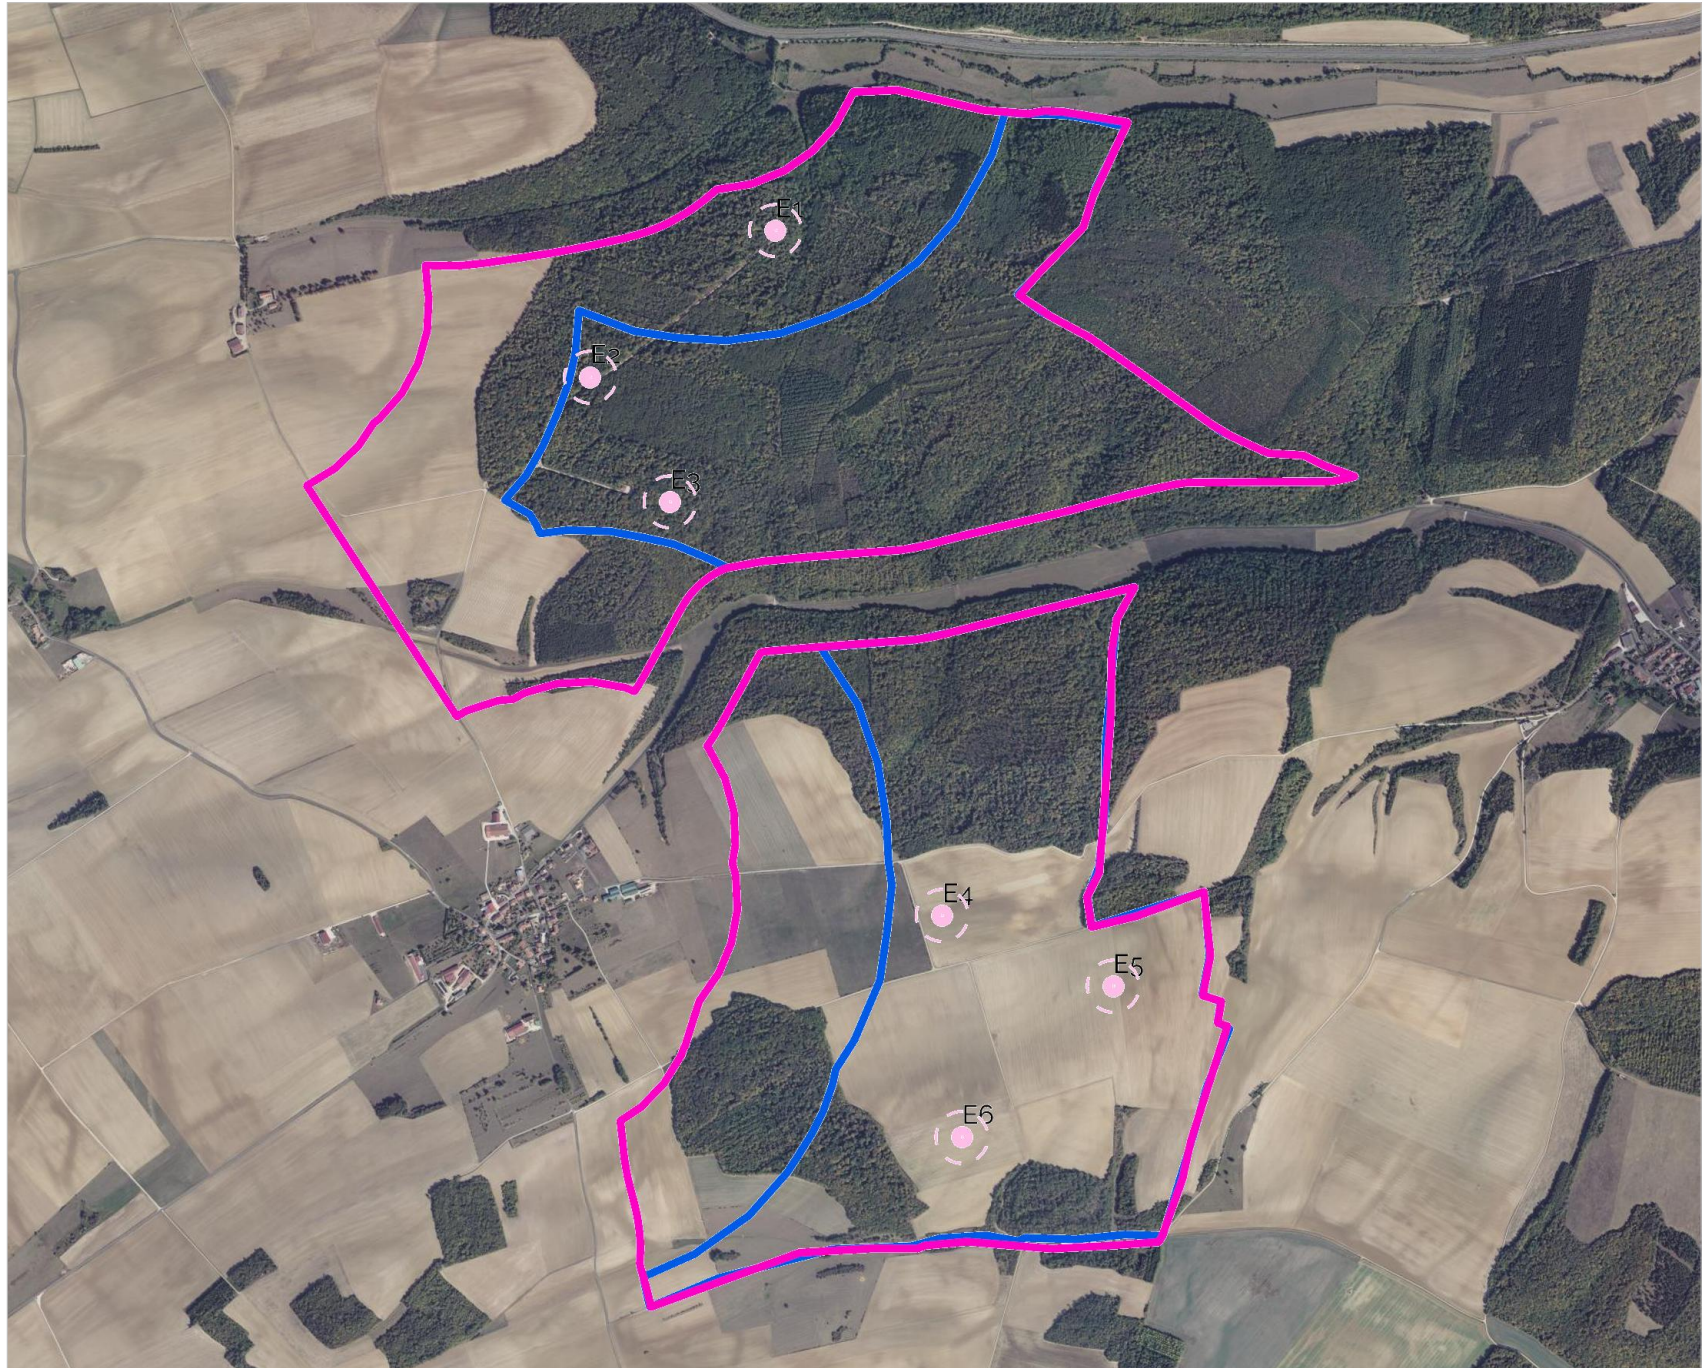

# Projet éolien du Grand Chanois - commune de Naives-en-Blais

## Variante d'implantation V6

Surplomb (éolien)

V6

Implantations (éolien)

V6

Zones projets (éolien)

ZIP

Zone d'étude

0 1km